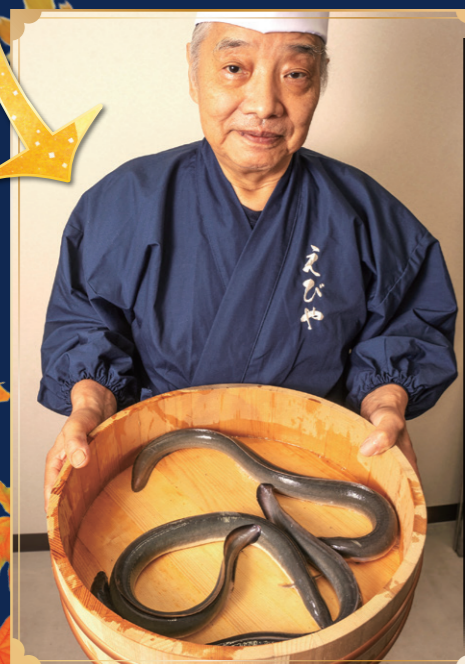

## 東北初

「魅せる鰻」  
毎朝届く活鰻を  
どなたでもご覧いただけます。  
中庭を通りガラス越しに  
元氣な活鰻をご覧ください。

2

地下水で鰻の泥を抜いています。  
独特の臭みが取れ、素材の味を引き立たせます。

3

三たての極意!!  
幻の活鰻「本焼きうな重懐石コース」では  
ご自分で白し上げる鰻をその場でお選びいただけます。

一階天守 (6名様まで)

二階老松 (6名様まで)